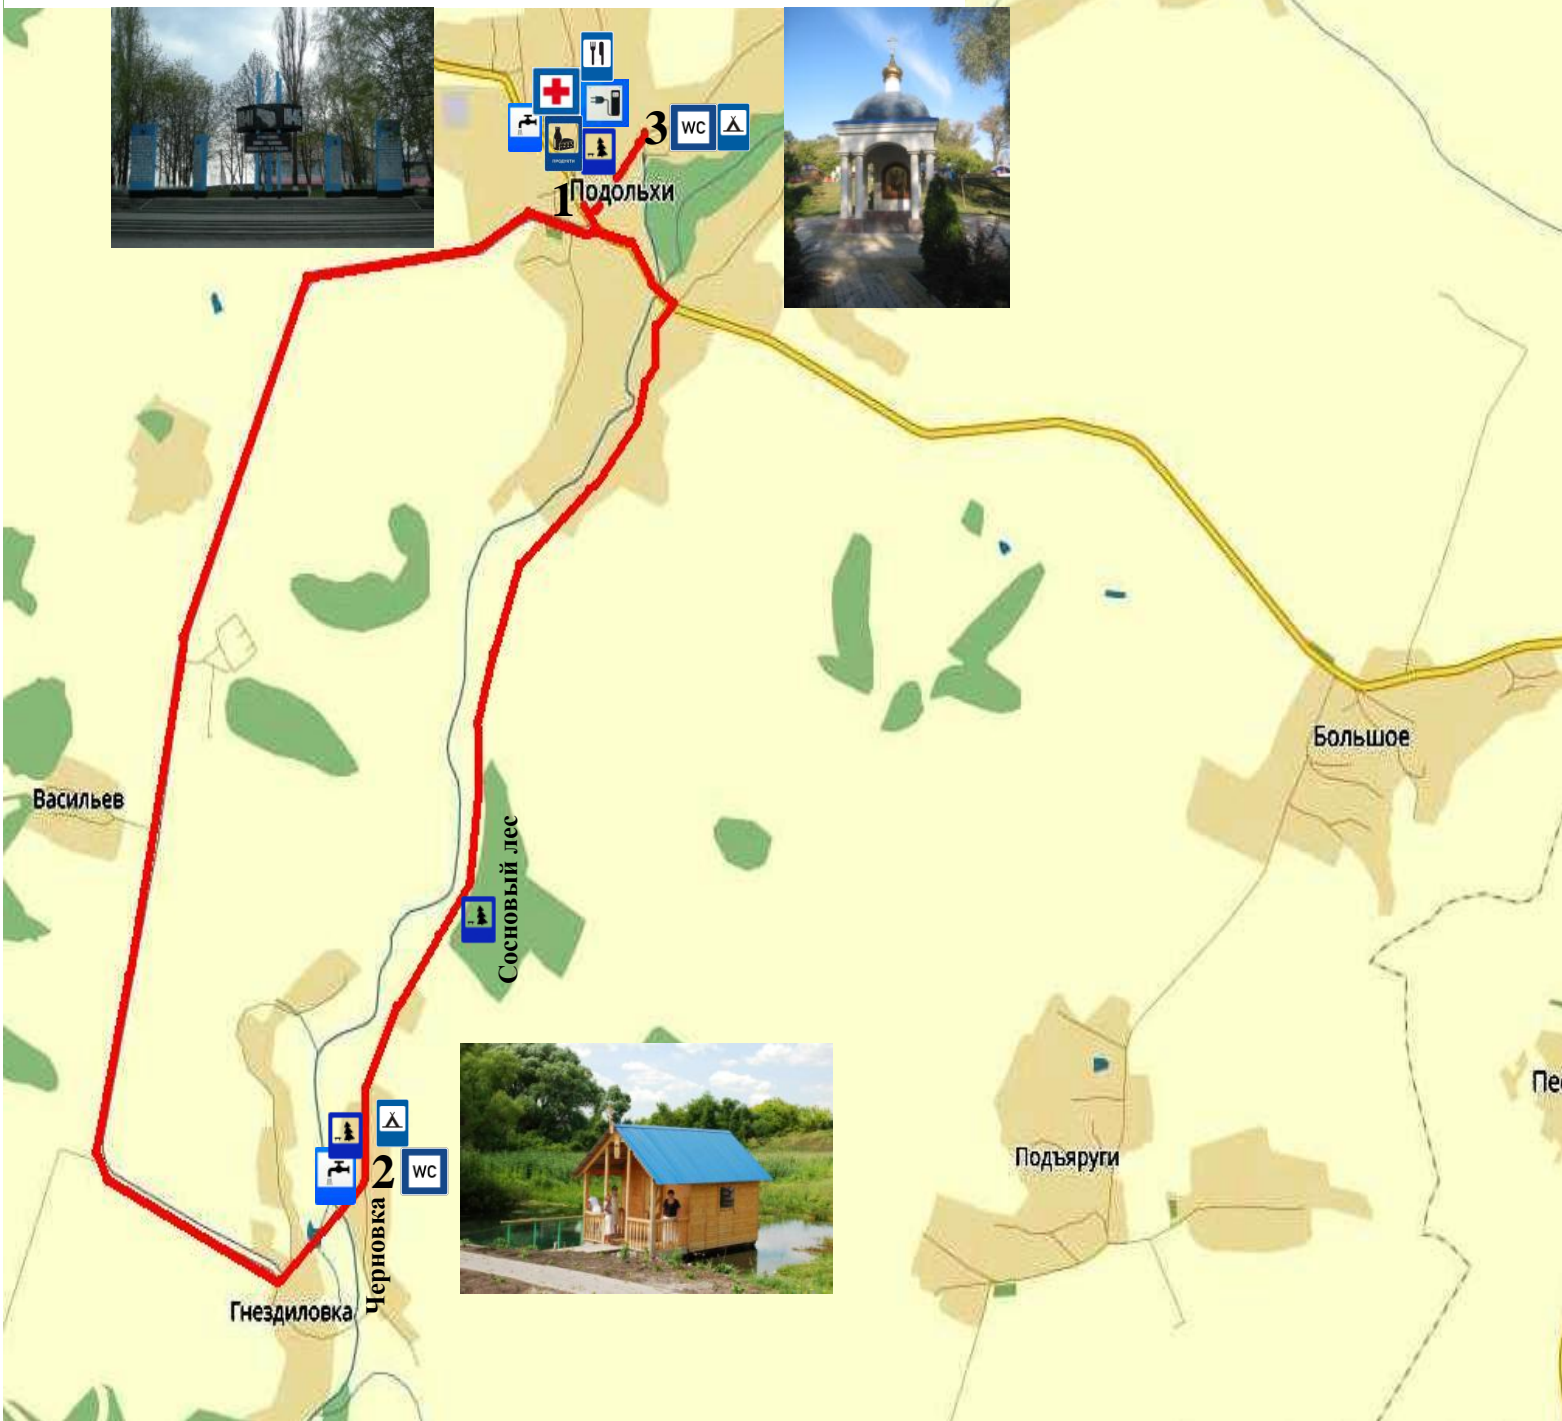

# Прохоровский район. Карта маршрута 20,4 км.

## Маршрут движения Условные обозначения

1. с. Подольхи Мемориал в память земляков погибших на фронтах в годы ВОВ.
2. х. Черновка родник, Часовня Матроны Московской
3. с. Подольхи Парк Истоки Северского Донца

-  — Место отдыха
-  — Точка доступного электричества
-  — Магазин
-  — Кафе
-  — Фельдшерско-акушерский пункт
-  — Родники, колодцы
-  — Пикник-зона
-  — Туалет